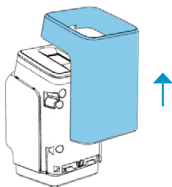

4 Abdeckung abnehmen