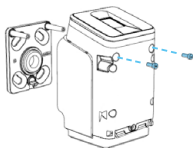

Akkubetriebene Variante

5 *ekey uno* anschrauben