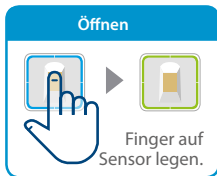

### 8 Abdeckung anbringen

9 App herunterladen

GRATIS  
DOWNLOAD

Download on the  
**App Store**

GET IT ON  
**Google Play**

Apple and the Apple logo are trademarks of Apple Inc., registered in the U.S. and other countries. App Store is a service mark of Apple Inc. Android, Google Play, and the Google Play logo are trademarks of Google Inc.

[www.ekey-uno.net](http://www.ekey-uno.net)

*ekey uno*

**eqiva**  
**BLUETOOTH® Smart**  
**Türschlossantrieb**

## Bedienung des ekey uno

Mehr Informationen  
finden Sie im FAQ-Bereich  
der ekey uno App

[www.ekey-uno.net](http://www.ekey-uno.net)

ID 329/697: Version 1,  
2018-11-30

850190

Copyright © 2018 ekey biometric systems GmbH.  
Inhalte, Artwork und alle enthaltenen Ideen dieser Ersten Schritte unterliegen den geltenden Urheberrechtsgesetzen. Eine Übermittlung, Überlassung oder Weitergabe dieses Inhalts oder Teilen daraus an Dritte bedarf der vorherigen schriftlichen Zustimmung von ekey biometric systems GmbH. Original-Dokumentation.