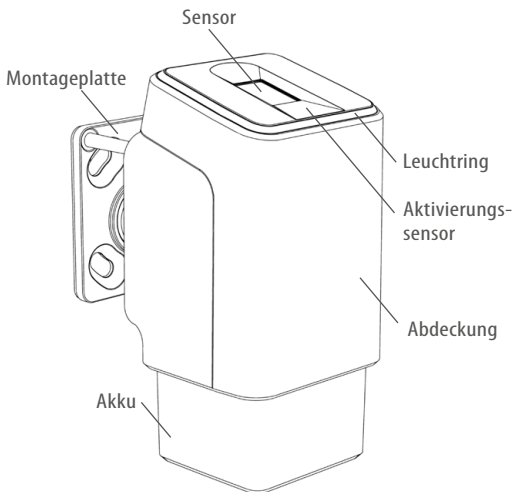

ekey  
uno

Fingerprint mit Akku und Funk

### Lieferumfang

- **ekey uno**
- Akku
- Torx-Schraubendreher
- Ladegerät
- Untere Kappe
- Sicherheitsschraube
- Schrauben zur Befestigung des **ekey uno** an der Montageplatte
- Dübel und Schrauben zur Befestigung der Montageplatte an der Wand