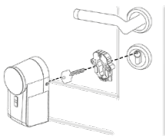

1 *eqiva* BLUETOOTH® Smart Türschlossantrieb in Betrieb nehmen

Befolgen Sie die Anweisungen der Bedienungsanleitung des *eqiva* BLUETOOTH® Smart Türschlossantrieb

eqiva